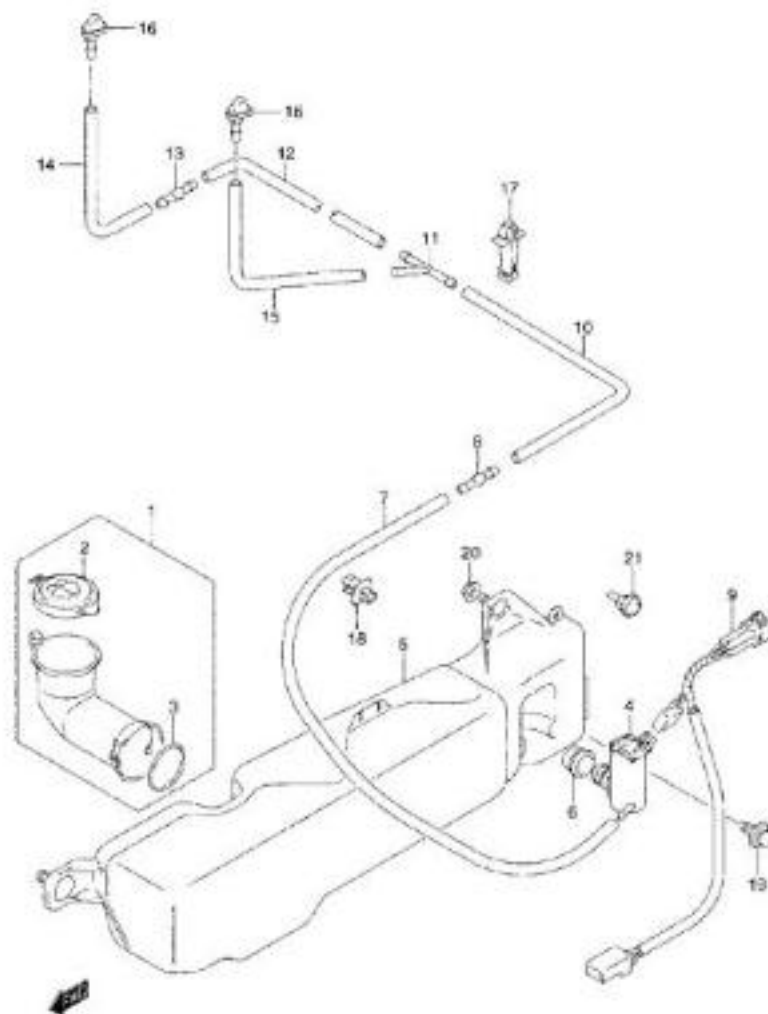

AMJClassics

SANTANA - 38450-84A01 - CONJ.DEPOSITO LAVAPARABRISA

Conjunto deposito limpiaparabrisas

TANK ASSY, WASHER

ENSEMBLE DE RÉSERVOIR, LAVEUSE

Vehículo ??dificación ?odelo

Jimny SN415QD-3 (SANTANA) SN415QD

Jimny SN415QD-4 (SANTANA) SN415QD

FIG.83

SN413-SN415D (TYPE 4)